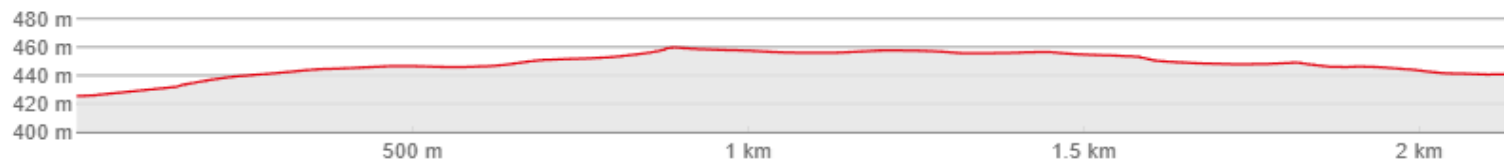

**Jonen - Oberlunkhofen** | 16.4.2026 | Tour

→ 2.2 km    ↗ 39 m    ↘ 26 m    ⌚ 00 h 44 min    ⚶ 460 m    ⚴ 426 m    📄 Mittelwanderung.2026

Höhenprofil