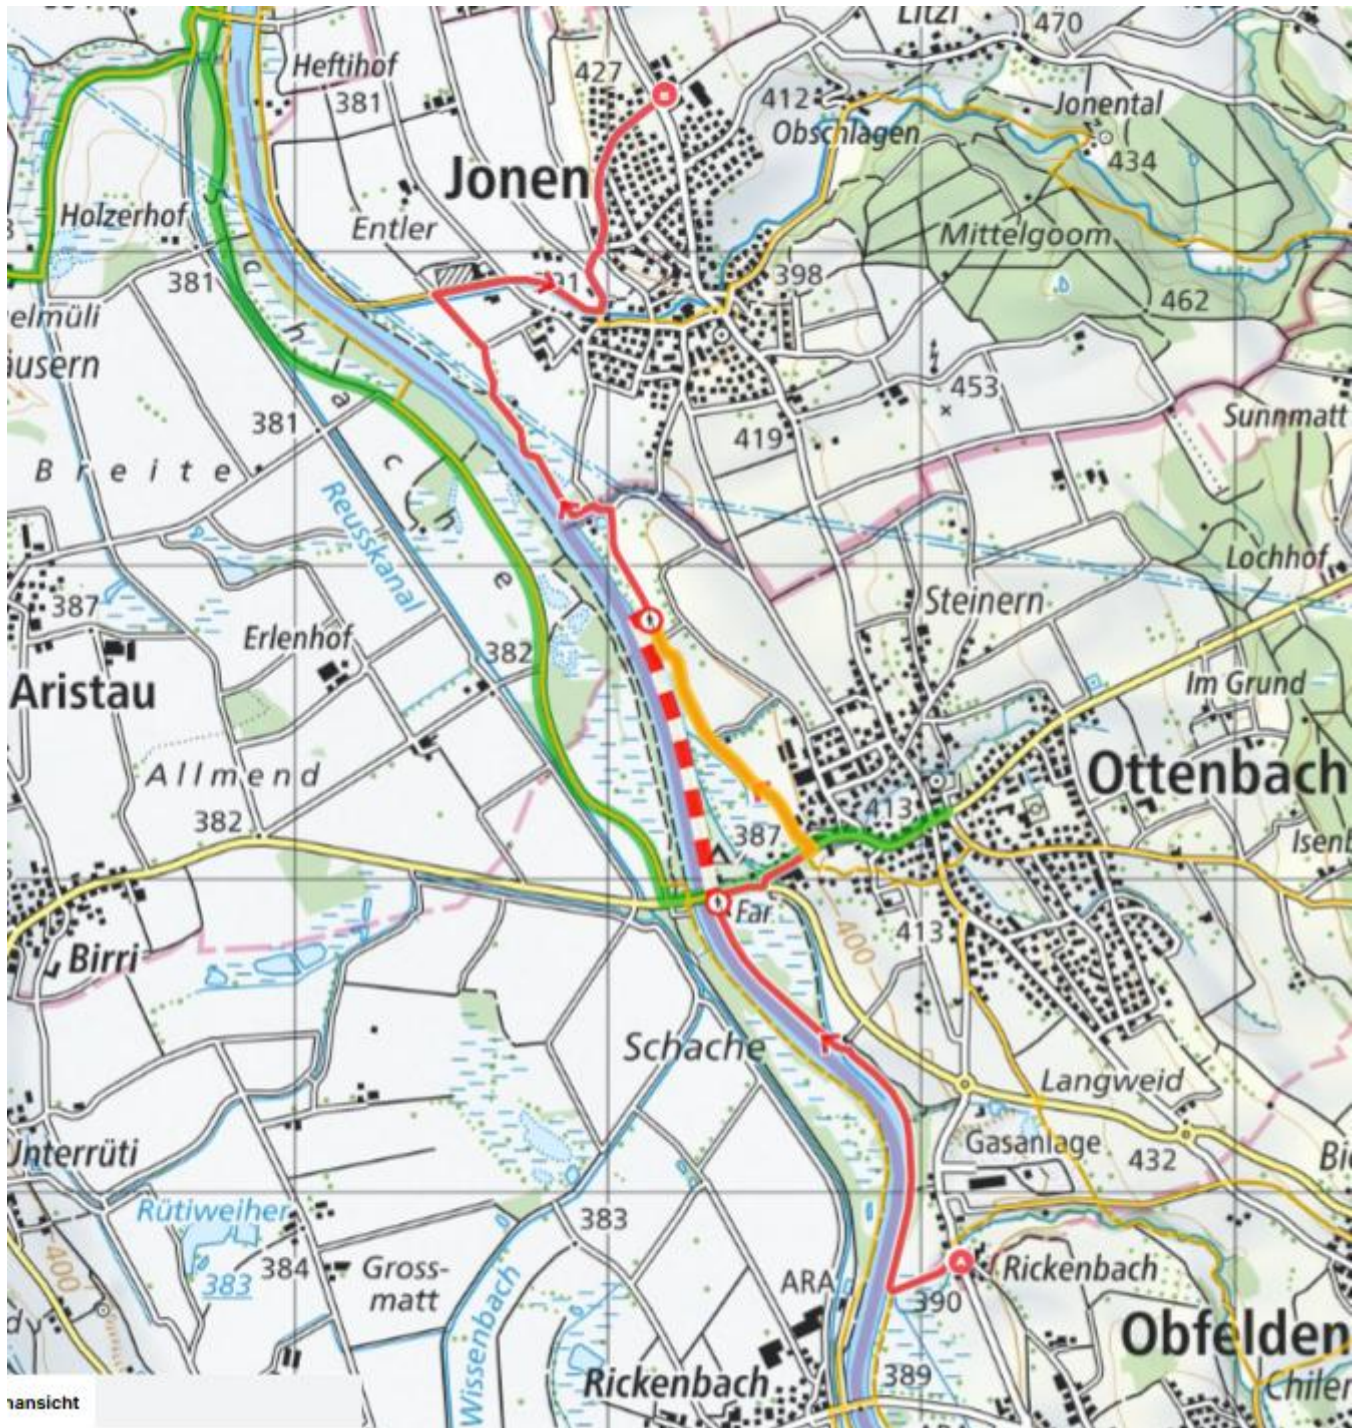

Ottenbach – Rickenbach – Jonen: Vormittag

ansicht

Ottenbach.Jonen | 16.4.2026 | Tour

→ 5.8 km ↗ 76 m ↘ 39 m ⌚ 02h 01min ⚓ 427 m ⚓ 382 m 📄 Mittelwanderung.2026

Höhenprofil

<https://schweizmobil.ch/de/tour/1188336850>